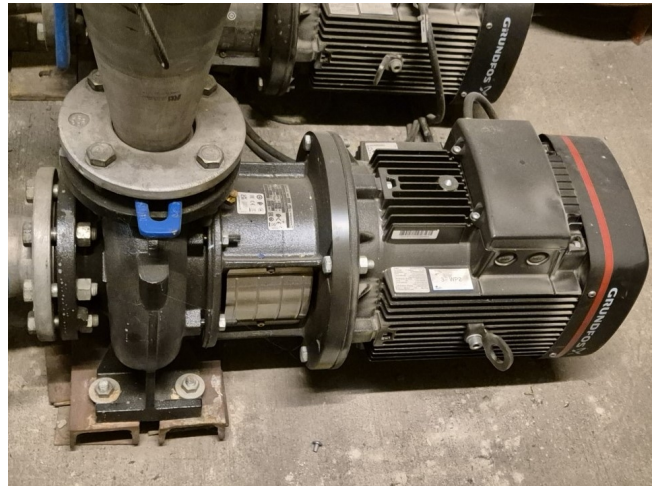

# Grundfos NB 65-125/137 AAF2AESBQQEMW1

## Specifications

Brand	Grundfos
Type	NB 65-125/137 AAF2AESBQQEMW1
Volume flow Q max. (m <sup>3</sup> /h)	114,9
Delivery height H max. (m)	18,8
Power max. (kW)	7,5
Stock	1

### Used Grundfos NB 65-125/137 AAF2AESBQQEMW1

Used Grundfos NB 65-125/137 AAF2AESBQQEMW1 water pump with a Grundfos MG132SB2-38FF265-H3 electromotor 50/60 Hz - 7,5 kW - 2910/3530 RPM. The pump has with the following specifications: Pmax: 7,5 kW - Hmax: 18,8 m - Qmax: 114,9 m<sup>3</sup>/h. Dimensions: 300x700x350 mm (LxWxH).